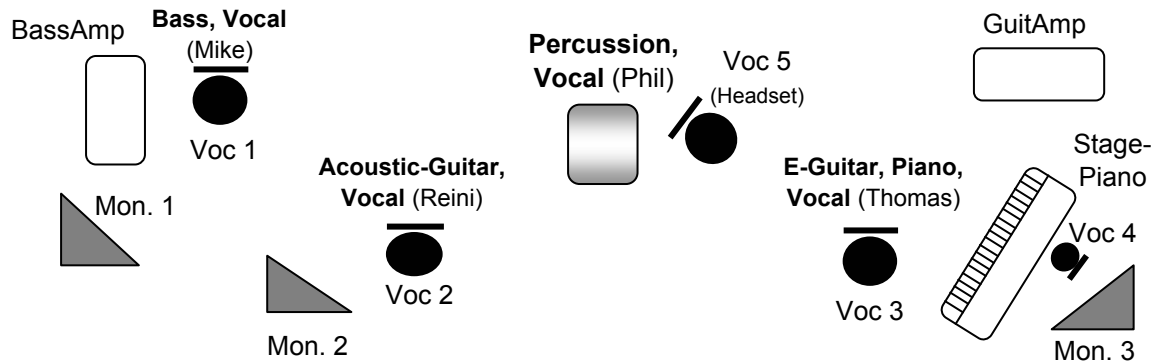

VANEVER

Tech Rider (unplugged)

Mixer Channels:

Kanal	Instrument	Mikrofon	Monitor	FX
1	Cajon	e 901 (o.Ä) Grenzfläche	J	comp/gate
2	Overhead Percussion	Kondensator	N	
3	Bassgitarre	DI [*]	J	comp
4	E-Gitarre	SM 57	J	
5	Akustik-Gitarre	DI	J	
6 + 7	Stage-Piano	DI (Stereo)	J	
8	Gesang 1	SM 58 (o.Ä) [*]	J	Reverb
9	Gesang 2	Sennheiser Funk [*]	J	Reverb
10	Gesang 3	SM 58 (o.Ä) [*]	J	Reverb
11	Gesang 4 (gleich Gesang3)	SM 58 (o.Ä)	J	Reverb
12	Gesang 5	SM 10 (o.Ä) [*]	J	Reverb

[*] ... von Band

Hinweise:

Statt Monitorboxen können nach Rücksprache auch (teilweise vorhandene) In-Ear Systeme verwendet werden

Das Arrangement kann aufgrund verschiedener Anliegen des Veranstalters an die Band leicht variieren. (z.B. kleines Drumset statt Cajon)